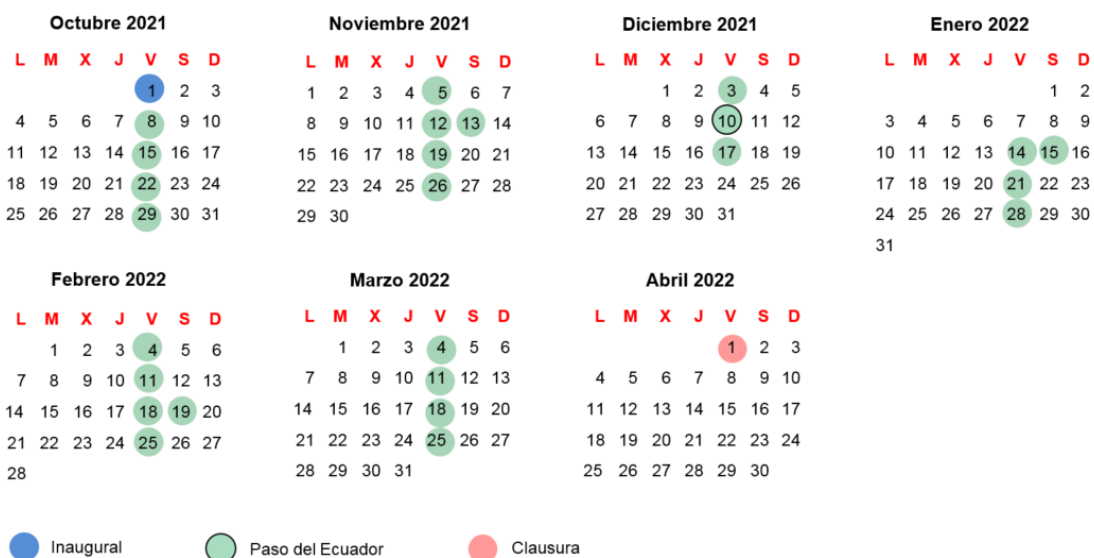

Conoce en primera persona el IESE, vive la experiencia del método del caso en una sesión con un profesor e interactúa con antiguos alumnos que comparten su experiencia.
www.iese.edu/opendays

Reunión informativa

 Inaugural  Paso del Ecuador  Clausura